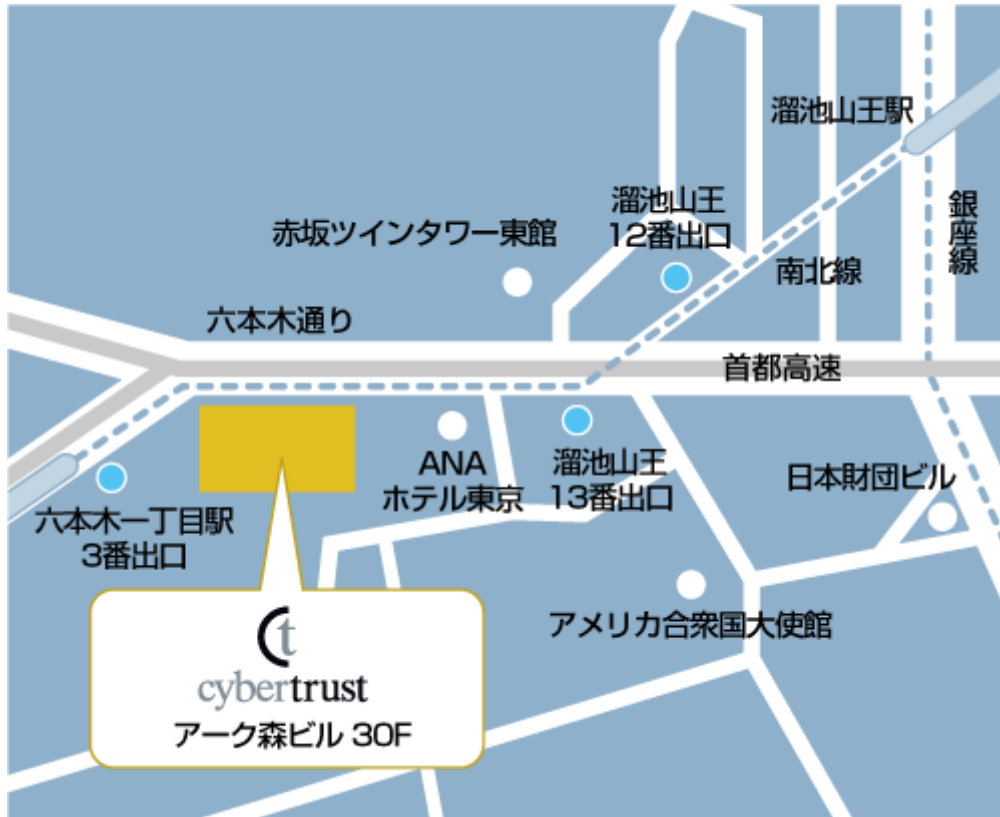

## サイバートラスト株式会社

〒107-6030

東京都港区赤坂1丁目12番32号 アーク森ビル30階

東京メトロ南北線「六本木一丁目駅」3番出口より徒歩 2分

東京メトロ銀座線「溜池山王駅」13番出口より徒歩 4分